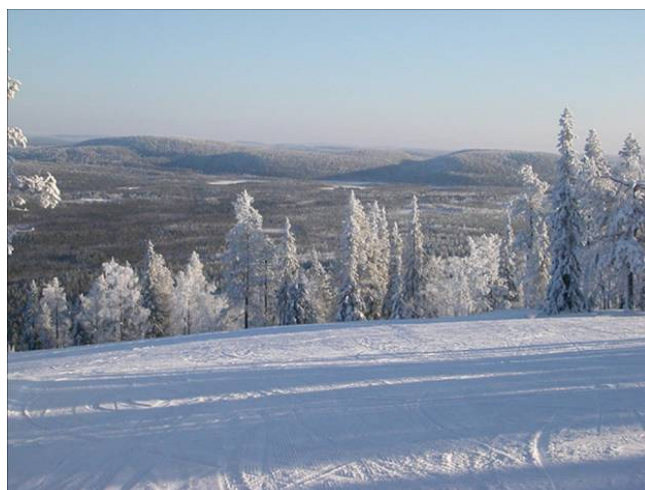

Дом Вашей мечты в Лапландии Лучшие горнолыжные курорты Финляндии

Горнолыжный курорт Suomi

Этот горнолыжный курорт славится своими склонами невероятной длины. Красивый сосновый лес достигает почти вершины склона. Лыжные трассы частично освещены, что позволяет кататься и после захода солнца. Этот горнолыжный курорт подходит как для начинающих любителей кататься на горных лыжах и сноубордах, так и для опытных спортсменов. Это – место, где тренируются команды Финской Ассоциации Альпийского горнолыжного спорта и Национальная фристайл-ассоциация.

Это место пользуется огромной популярностью среди любителей лыж также за счёт **равнинных трасс**, которые проходят в сосновых лесах, которые защищают от любого ветра.

Летом также предусмотрено большое количество спортивных активностей для туристов и местных жителей.

Комплекс «Ski Village» в Суому предназначен как для горнолыжного спорта, так и для туризма и отдыха.

Компания HONKA планирует построить как минимум 24 коттеджа на лучших участках вблизи склона.

План участков